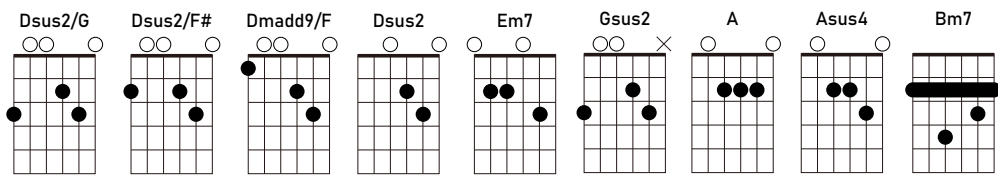

# KAIJU NO HANAUTA

Kaiju no Hanauta

♩ = 150

Vo 1 2 3 4  
o mo i dasu no wa ki mi no u ta ka i wa yo ri mo se

Ac.gu... G D/F#

guit. Dsus2/G Dsus2/F#

synth.

vln.